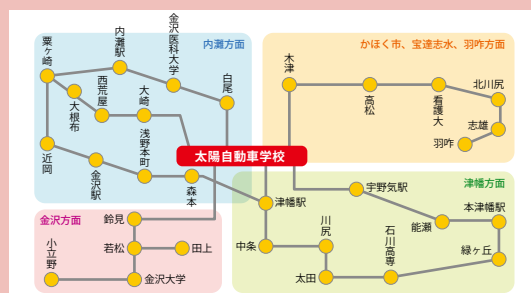

スクールバス&アクセスマップ

普通免許 生協料金 (太枠の金額)	生協で支払う金額				
	取得免許	保有免許	組合員価格		一般学生 税込価格
			本体価格	税込生協価格	
普通MT	なし・原付		266,900	293,590	299,319
	普通二輪		221,600	243,760	250,360
普通AT	なし・原付		256,200	281,820	288,269
	普通二輪		206,000	226,600	233,200
+ その他 諸費用	教習所で支払う金額(非課税)				
	仮免受験料	仮免交付手数料			
	1,700	1,150			

普通免許 追加料金	【対象者のみ】教習所で支払う金額(税込)				
	補習・追加	仮免再試験料 (非課税)1,700	修検再検定料	卒検再検定料	キャンセル料 (1回)300
	5,720		4,950	6,050	

二輪免許 生協料金 (太枠の金額)	生協で支払う金額				
	取得免許	保有免許	組合員価格		一般学生 税込価格
			本体価格	税込生協価格	
普通二輪 MT	なし・原付		155,000	170,500	184,470
	普通		70,000	77,000	77,000
普通二輪 AT	なし・原付		139,000	152,900	166,870
+ その他 諸費用	教習所で支払う金額(非課税)				

二輪免許 追加料金	【対象者のみ】教習所で支払う金額(税込)				
	技能追加教習料	卒検再検定料	キャンセル料 (1回)300		
	4,400	6,050