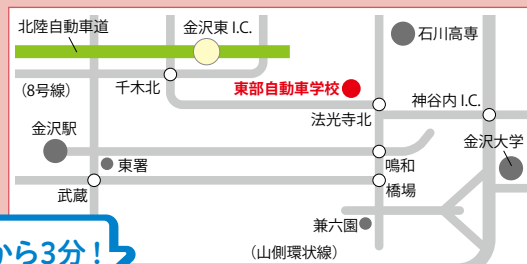

神谷内I.Cから3分!
さらに近くなりました

普通免許 生協料金 (太枠の金額)	生協で支払う金額				
	取得免許	保有免許	組合員価格		一般学生 税込価格
			本体価格	税込生協価格	
普通MT	なし・原付		264,600	291,060	294,305
	普通二輪		214,000	235,400	249,260
普通AT	なし・原付		255,200	280,720	284,845
	普通二輪		199,800	219,780	232,760
+ その他 諸費用	教習所で支払う金額(非課税)				
	仮受受験料	仮受交付手数料			
	1,700	1,150			

普通免許 追加料金	【対象者のみ】教習所で支払う金額(税込)			
	補習・追加	仮受再試験料 (非課税) 1,700	再検定料	キャンセル料
	5,500		5,500	220

二輪免許 生協料金 (太枠の金額)	生協で支払う金額				
	取得免許	保有免許	組合員価格		一般学生 税込価格
			本体価格	税込生協価格	
普通二輪	なし・原付		153,000	168,300	194,480
	普通		65,000	71,500	79,200
大型二輪	普通		150,000	165,000	184,580
	普通二輪		68,000	74,800	75,900
+ その他 諸費用	教習所で支払う金額(非課税)				

二輪免許 追加料金	【対象者のみ】教習所で支払う金額(税込)			
	技能追加教習料	再検定料	キャンセル料	
	4,400	5,500	220