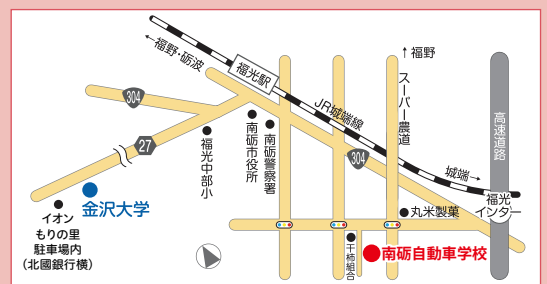

富山県公安委員会指定

南砺自動車学校

TEL 0763-52-3000 ☎ 0120-710-240

http://www.nanto.ac.jp/

〒939-1741 富山県南砺市高宮6480

入校日と入校時間 毎日入校 予約受付

通学教習

帰省地教習

合宿教習

週末予約

NET予約

定時配車

フリー教習

時間・曜日指定

NET無料模試

安心バック

取扱教習科目

補習料金 無料

夜間割増料金 なし

技能検定不合格時 技能追加教習料 要

なんと!近い!金沢大学から25分!
補習料金が無料だから安心です。
金大生含む県内外からも
多数入校中です!

金沢大学から無料直行バス運行!
イオンもりの里駐車場内(北國銀行横)からも
送迎バスがあります!

POINT!

- ●あなたの予定に合わせて短期取得できるスピードプランあります。
- ●補習料金無料、夜間割増料金なし。
- ●Free Wi-fiあり。休憩中は動画など見放題です。
- ●担当制プラン有り。
- ●交通費を節約して実家に帰ることができます。(例:金大~自動車学校~実家または最寄駅)
- ●授業や部活等で予定が合わない場合でもご相談してもらえれば大丈夫です。

スクールバス&アクセスマップ

杜の里イオン・金沢大学~南砺自動車学校

金沢大学 講義終了時間	スクールバス時刻表			自動車学校 教習開始時間
	イオン発	大学発	自動車学校着	
	08:55	09:00	09:25	2限 09:30
	09:55	10:00	10:25	3限 10:30
1限終了 10:15	10:55	11:00	11:25	4限 11:30
2限終了 12:00	12:55	13:00	13:25	5限 13:30
	13:55	14:00	14:25	6限 14:30
3限終了 14:30	14:55	15:00	15:25	7限 15:30
	16:05	16:10	16:35	8限 16:40
4限終了 16:15	17:05	17:10	17:35	9限 17:40
	18:05	18:10	18:35	10限 18:40
5限終了 18:00	19:05	19:10	19:35	11限 19:40

VOICE!

卒業生の声

- ▶金大から驚くほど近く、時間に無駄なく教習できました。
- ▶やさしく楽しい先生ばかりで卒業してからもいろいろアドバイスしてもらえました。
- ▶渋滞が無いので走りやすく、安心してたくさん練習できたから上達が早かったと思います。

普通免許 生協料金 (太枠の金額)	生協で支払う金額				一般学生 税込価格
	取得免許	保有免許	組員価格		
			本体価格	税込生協価格	
普通MT	なし・原付	264,218	290,640	300,640	
	普通二輪	206,018	226,620	236,620	
普通AT	なし・原付	252,018	277,220	287,220	
	普通二輪	193,618	212,980	222,980	
+ その他 諸費用	教習所で支払う金額(非課税)				
	仮免受験料	仮免交付手数料	本免申請料(富山※)	※富山県内での取得の場合 必要です	
	1,700	1,150	1,750		

普通免許 追加料金	【対象者のみ】教習所で支払う金額(税込)			
	技能追加教習料	仮免再試験料	再検定料	当日キャンセル料
	5,500	(非課税)1,700	修了検定 5,500 卒業検定 5,500	(非課税)2,000

二輪免許 生協料金 (太枠の金額)	生協で支払う金額				一般学生 税込価格
	取得免許	保有免許	組員価格		
			本体価格	税込生協価格	
普通二輪	なし・原付	151,018	166,120	186,120	
	普通	92,618	101,880	121,880	
+ その他 諸費用	教習所で支払う金額(非課税)				
	本免申請料(富山※)	※富山県内での取得の場合 必要です			
	1,750				

二輪免許 追加料金	【対象者のみ】教習所で支払う金額(税込)		
	技能追加教習料	再検定料	当日キャンセル料
	4,620	5,940	(非課税)2,000