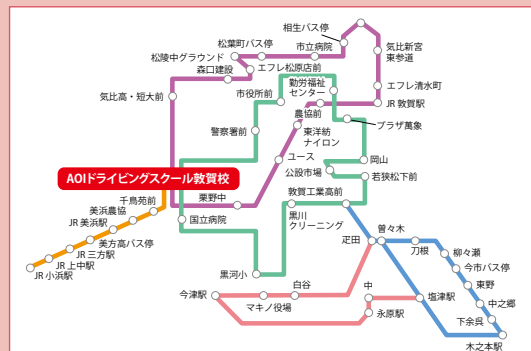

普通免許 生協料金 (太枠の金額)	生協で支払う金額				
	取得免許	保有免許	組合員価格		一般学生 税込価格
			本体価格	税込生協価格	
普通MT	なし・原付		262,318	288,550	318,550
	普通二輪		193,718	213,090	243,090
普通AT	なし・原付		257,218	282,940	312,940
	普通二輪		188,018	206,820	236,820
+ その他 諸費用	教習所で支払う金額(非課税)				
	仮免受験料	仮免交付手数料			
	1,700	1,150			

普通免許 追加料金	【対象者のみ】教習所で支払う金額(税込)
	※卒業するまで定額(追加なし、検定料含む) ※但し、自由教習の場合は除く。年齢制限あり(23歳まで)。その他要問い合わせ。

二輪免許 生協料金 (太枠の金額)	生協で支払う金額				
	取得免許	保有免許	組合員価格		一般学生 税込価格
			本体価格	税込生協価格	
普通二輪	なし・原付		159,100	175,010	191,510
	普通		94,600	104,060	120,560
+ その他 諸費用	教習所で支払う金額(非課税)				

二輪免許 追加料金	【対象者のみ】教習所で支払う金額(税込)
	※卒業するまで定額(追加なし、検定料含む) ※但し、自由教習の場合は除く。年齢制限あり(23歳まで)。その他要問い合わせ。