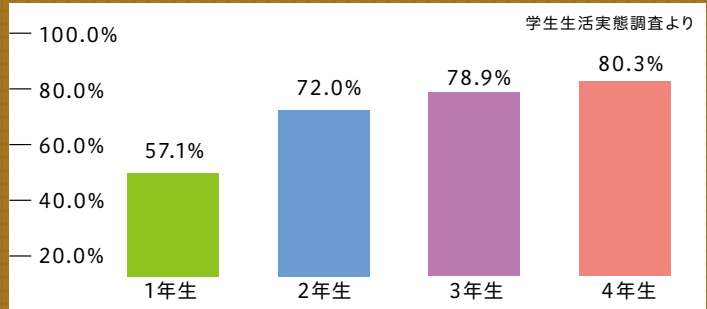

運転免許保有率は 4年生で80%!

運転免許は
必須アイテム!!

運転免許は一生の資格。身分証としても役立ちますし、免許を持っていることが就職の条件になる場合もあります。就職を前にして「免許がない!」という状況にならないためにも、早めに免許取得の計画を立てておきましょう。また学生生活でもゼミ、サークルの合宿移動や友だちとの小旅行にも車が活躍しますので、持っておくと役に立ちます。