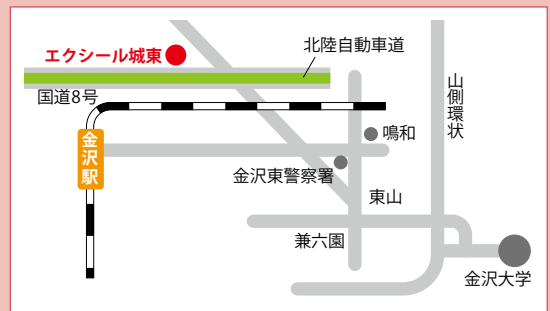

金沢大学から20分! 金沢駅まで10分! 近くて便利で楽しい自動車学校

- 「より優しく・より優秀に」
- 広いコースで生涯無事故へ確かな教習

NEW OPEN!

女性専用フロア
クレア
【CREA】

スクールバス&アクセスマップ

金沢大学~エクシール城東

金沢大学 講義終了時間	スクールバス時刻表		自動車学校 教習開始時間
	大学発	自動車学校着	
	07:51 (若松)		1限 08:50
	09:13	09:40	2限 09:50
	10:13	10:40	3限 10:50
1限終了 10:15	11:13	11:40	4限 11:50
2限終了 12:00	12:13	12:40	5限 13:30
	13:06	13:25	5限 13:30
	13:53	14:20	6限 14:30
3限終了 14:30	14:53	15:20	7限 15:35
	15:58	16:25	8限 16:35
4限終了 16:15	16:58	17:25	9限 17:40
5限終了 18:00	18:08	18:30	10限 18:40
			11限 19:40
			送り 20:40発