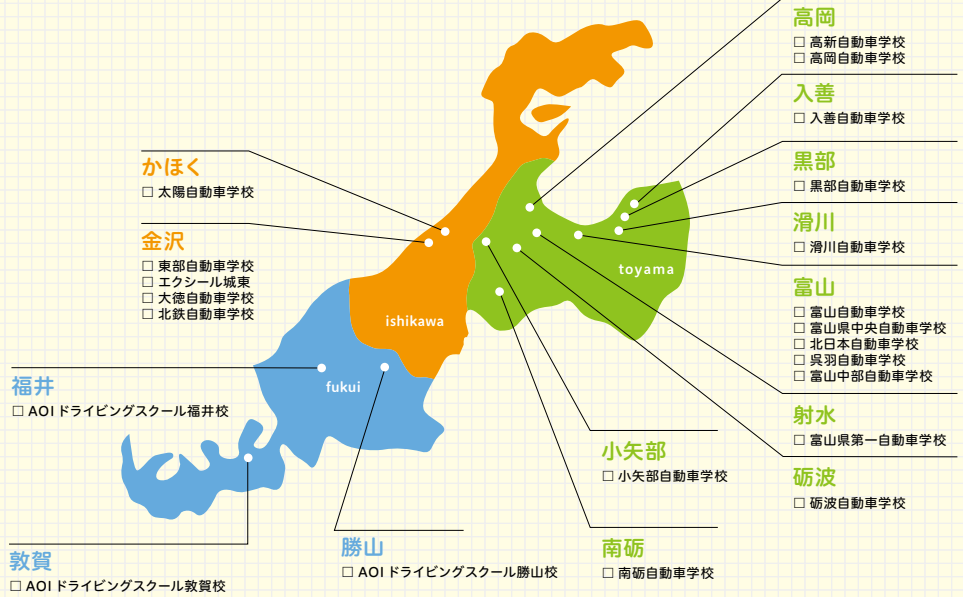

- ・ 申込みにより親権者の連帯保証人が必要な場合があります。
- ・ ローンには審査がございますので、ご希望に添い兼ねる場合がございます。
- ・ Webでお申込みができない場合は、生協カウンターで専用申込書のご記入が必要となります。
- ・ ローン会社の審査がありますので、余裕を持ってお申込みください。

Driving School Guide

大学生協提携
自動車教習所ガイド

教習所 MAP

Contents

- 大学生協の教習プラン 4つの安心 P2
- 目次・教習所マップ P3
- ライフスタイルに合わせて免許をとろう！ P4
- 免許をとるなら2年生の秋までに！ P5
- 運転免許取得までの流れ P6
- お申込方法と必要書類 P7
- 富山県の教習所** P8~22
- (富山市街スクールバスルートマップ) P11
- 石川県の教習所** P23~28
- (金沢市街スクールバスルートマップ) P24
- 福井県の教習所** P29~31