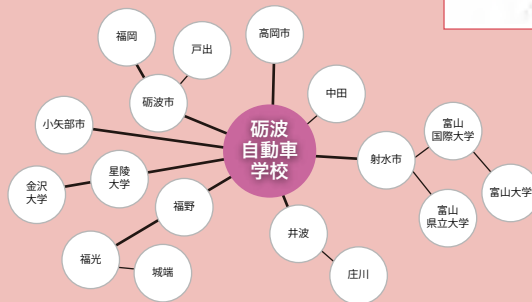

卒業生の声

VOICE!

▶ 話しやすく、指導するべきところはきちんと指導してもらえた。適度な距離感(良い意味で)があったのでよかったです。(Tさん)

その他、当校HPに多数掲載中です!

普通免許 生協料金 (太枠の金額)	生協で支払う金額				
	取得免許	保有免許	組合員価格		一般学生 税込価格
			本体価格	税込生協価格	
普通MT	なし・原付		263,214	289,535	300,535
	普通二輪		210,761	231,837	241,187
普通AT	なし・原付		248,214	273,035	284,035
	普通二輪		195,761	215,337	224,687
+ その他 諸費用	教習所で支払う金額(非課税)				
	仮免受験料	仮免交付手数料	本免申請料(富山※)	※富山県内での取得の場合 必要です	
	1,700	1,150	1,750		

普通免許 追加料金	【対象者のみ】教習所で支払う金額(税込)			
	技能追加教習料	仮免再試験料	再検定料	キャンセル料
	5,500	(非課税) 1,700	普通科増枠 5,500 普通科増枠 6,050	(非課税) 2,000

二輪免許 生協料金 (太枠の金額)	生協で支払う金額				
	取得免許	保有免許	組合員価格		一般学生 税込価格
			本体価格	税込生協価格	
普通二輪	なし・原付		154,218	169,640	175,140
	普通		95,466	105,013	110,513
小型二輪	なし・原付		126,918	139,610	145,110
	普通		68,166	74,983	80,483
+ その他 諸費用	教習所で支払う金額(非課税)				
	本免申請料(富山※)	※富山県内での取得の場合 必要です			
	1,750				

二輪免許 追加料金	【対象者のみ】教習所で支払う金額(税込)		
	技能追加教習料	再検定料	キャンセル料
	4,290	4,950	(非課税) 2,000