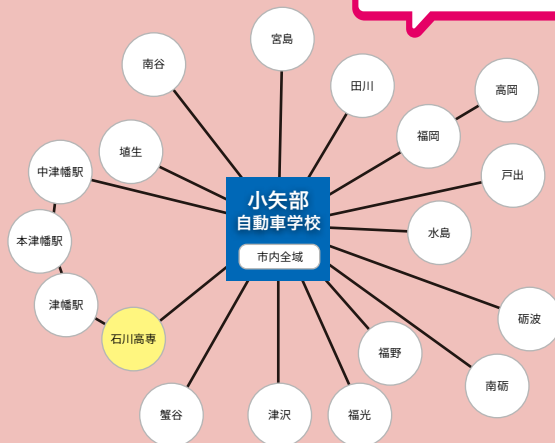

スクールバス&アクセスマップ

石川高専から
送迎バスで約20分!

金沢からでも高岡からでも
思った以上に近いんです!

普通免許 生協料金 (太枠の金額)	生協で支払う金額				
	取得免許	保有免許	組合員価格		一般学生 税込価格
			本体価格	税込生協価格	
普通MT	なし・原付		259,100	285,010	290,010
	普通二輪		210,754	231,830	241,830
普通AT	なし・原付		251,654	276,820	286,820
	普通二輪		207,054	227,760	237,760
+ その他 諸費用	教習所で支払う金額(非課税)				
	仮免受験料	仮免交付手数料	本免申請料(富山※)	※富山県内での取得の場合 必要です	
	1,700	1,150	1,750		
	【対象者のみ】教習所で支払う金額(税込)				
普通免許 追加料金	補習・追加	仮免再試験料	再検定料		
	MT 5,610 AT 6,050	(非課税) 1,700	修了検定 6,050 卒業検定 6,050		

二輪免許 生協料金 (太枠の金額)	生協で支払う金額				
	取得免許	保有免許	組合員価格		一般学生 税込価格
			本体価格	税込生協価格	
普通二輪	なし・原付		143,209	157,530	162,530
	普通		94,063	103,470	113,470
大型二輪	普通二輪		87,809	96,590	101,590
+ その他 諸費用	教習所で支払う金額(非課税)				
	本免申請料(富山※)	※富山県内での取得の場合 必要です			
	1,750				
	【対象者のみ】教習所で支払う金額(税込)				
二輪免許 追加料金	補習・追加	再検定料			
	普通二輪 4,840 大型二輪 6,280	4,950