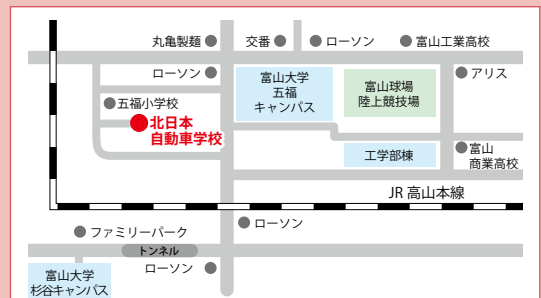

技能追加教習料

不要

※技能追加3時間以内の場合

※技能追加3時間以内の場合

富山大生がイチバン多い自動車学校! ネット予約もできて快適な教習環境!!

富山駅から送迎バスで約10分。富山大学五福キャンパス西隣に北日本自動車学校があります。広い敷地には200mの直線コースがあり、普通・普通二輪・準中型・中型・大型特殊の各免許が取得できます。

コンピューター予約システムの導入により、24時間いつでもどこからでもご自分の携帯端末やPCで簡単に技能教習の予約・キャンセルをすることができ、学科試験の練習問題も手軽に行えます。

ロビーにはコミックやフリーWi-Fiも設置しており、待ち時間も退屈しません。

そして、全国や富山県の指定自動車教習所の優良校として表彰を多数受賞している実力校でもあります。

ケーキバイキングやバーベキューなど
イベント盛りだくさん!

卒業生の声

VOICE!

- ▶ 実験とかでなかなか予定が立てづらかったのだけど、スマホやPCから予約・キャンセルができたし、近かったからすぐに授業の合間に通えたので良かったです。(工学部3年のI君)
- ▶ 5月にあったバーベキュー大会もサークルのみんなで参加してお腹いっぱいお肉食べました。ピングゲームも景品豪華でしたね!ハズレましたけど(笑)(経済学部2年のKさん)
- ▶ 学科教習のDVD「Don!Don!ドライブ」がとても面白かったです!富山県の他の自動車学校では見れない内容だそうでラッキーでした。(県立大1年のAさん)
- ▶ ロビーにはたくさんコミックが置いてあったので読むことに没頭してしまい、教習が始まったことに気が付かなくて指導員の方が呼びに来てくれたことがありました(汗)。(経済学部2年のN君)
- ▶ このケーキバイキングは本格ケーキがびっくりしました!また参加したいです。(人間発達科学部3年のMさん)

アクセスマップ

富山大学五福キャンパスから歩いて5分。
杉谷キャンパスから送迎バス10分。
富山県立大学・富山高専からも無料送迎バス運行!

普通免許 生協料金 (太枠の金額)	生協で支払う金額				
	取得免許	保有免許	組合員価格		一般学生 税込価格
			本体価格	税込生協価格	
普通MT	なし・原付	266,809	293,490	301,290	
	普通二輪	210,055	231,060	235,560	
普通AT	なし・原付	261,109	287,220	295,020	
	普通二輪	203,755	224,130	228,630	
+ その他 諸費用	教習所で支払う金額(非課税)				
	仮受験料	仮交付手数料	本免申請料(富山※)	※富山県内での取得の場合 必要です	
	1,700	1,150	1,750		