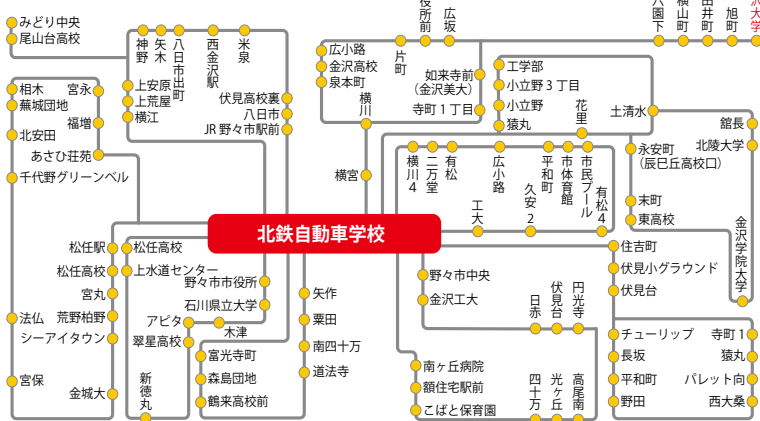

バスルートマップ

スクールバス&アクセスマップ

金沢大学～北鉄自動車学校

金沢大学 講義終了時間	スクールバス時刻表		自動車学校 教習開始時間
	大学発 (金沢美大)	自動車学校着 (ジャスコ社の里)	
	07:55	08:35	1限 08:50
			2限 09:50
			3限 10:50
1限終了 10:15	10:35	11:17	4限 11:50
2限終了 12:00	12:20	13:02	5限 13:40
	13:50	14:32	6限 14:40
3限終了 14:30	14:50	15:32	7限 15:40
			8限 16:40
4限終了 16:15	16:25	17:07	9限 17:50
5限終了 18:00	18:10	18:40	10限 18:50