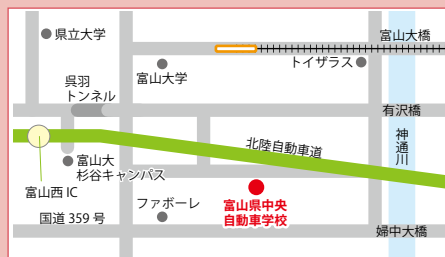

不要

※二輪免許は必要です

担当指導員制で卒業まで安心サポート！ 思いやりライセンスで 生涯 無事故！無違反！！

「思いやりライセンス」とは当校独自の造語です。

当校を卒業されたお客様が、道路を利用するすべての方々に対して「ゆずりあい・おもいやり」ある運転行動がとれるように…という思いが込められています。

POINT!

- インターネット学習システムで、自習室はもちろん自宅、携帯からでも学習OK。
- 県内トップクラスの指導員数で、教習時間を確保。
※女性指導員も在籍しています。
- 無料レンタル自転車で教習の合間にお買い物できる。
- 直線250mの広々としたコースで、一般道路と同等の走行ができます。
- お客様個々に専属の指導員が教習計画します！
- 補習料金、夜間割増なし
- 富山県立大学、富山高専（本郷・射水キャンパス）も無料送迎バス運行