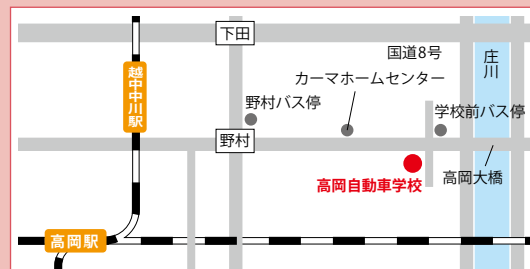

普通免許 生協料金 (太枠の金額)	生協で支払う金額				
	取得免許	保有免許	組合員価格		一般学生 税込価格
			本体価格	税込生協価格	
普通MT	なし・原付		263,214	289,535	300,535
	普通二輪		210,761	231,837	241,187
普通AT	なし・原付		248,214	273,035	284,035
	普通二輪		195,761	215,337	224,687
+ その他 諸費用	教習所で支払う金額(非課税)				
	仮免受験料	仮免交付手数料	本免申請料(富山※)	※富山県内での取得の場合 必要です	
	1,700	1,150	1,750		
普通免許 追加料金	【対象者のみ】教習所で支払う金額(税込)				
	技能追加教習料	仮免再試験料	再検定料	キャンセル料	
	5,500	(非課税)1,700	普通科修練 5,500 普通科卒業 6,050	(非課税)2,000	

二輪免許 生協料金 (太枠の金額)	生協で支払う金額				
	取得免許	保有免許	組合員価格		一般学生 税込価格
			本体価格	税込生協価格	
普通二輪	なし・原付		154,218	169,640	175,140
	普通		95,466	105,013	110,513
小型二輪	なし・原付		126,918	139,610	145,110
	普通		68,166	74,983	80,483
+ その他 諸費用	教習所で支払う金額(非課税)				
	本免申請料(富山※)	※富山県内での取得の場合 必要です			
	1,750				
二輪免許 追加料金	【対象者のみ】教習所で支払う金額(税込)				
	技能追加教習料	再検定料	キャンセル料		
	4,290	4,950	(非課税)2,000