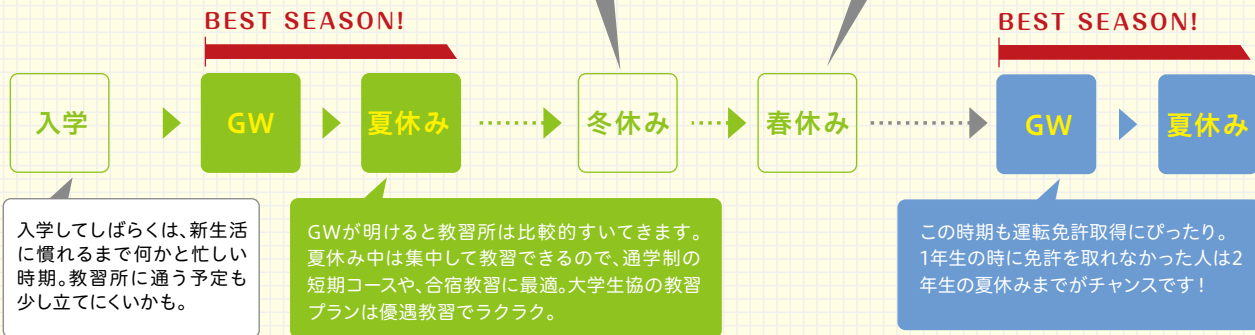

免許をとるなら

2年生の秋までに!

大学生には欠かせない運転免許。でも卒業までに取ればいいや...と思っていると、講義やサークル、バイトに追われて、ついつい後回し、就職活動の時に免許がない!なんてことにも。大学生生活を余裕を持って過ごすなら、運転免許は2年生の秋までにとりましょう!

1年生で
60%近くが取得!

1年生 Freshman

GWから夏休み期間が通学チャンス!

この時期も教習所はすいています。ただし12月~3月は雪が積もることもあり、教習はたいへんです。

新年を過ぎると、高校生で混み合う上に、就職や進学で都合で卒業までにどうしても、という人でかなり混みます。この時期なら短期コースや合宿制など、確実に教習を進められるコースがおすすめです。

2年生 Sophomore

GWから夏休み期間が通学チャンス!

雪の中の教習はたいへん。おまけに講義の数もかなり増えているはず。

冬休み

春休み

4年生 Senior

就職活動後に通うという手も...