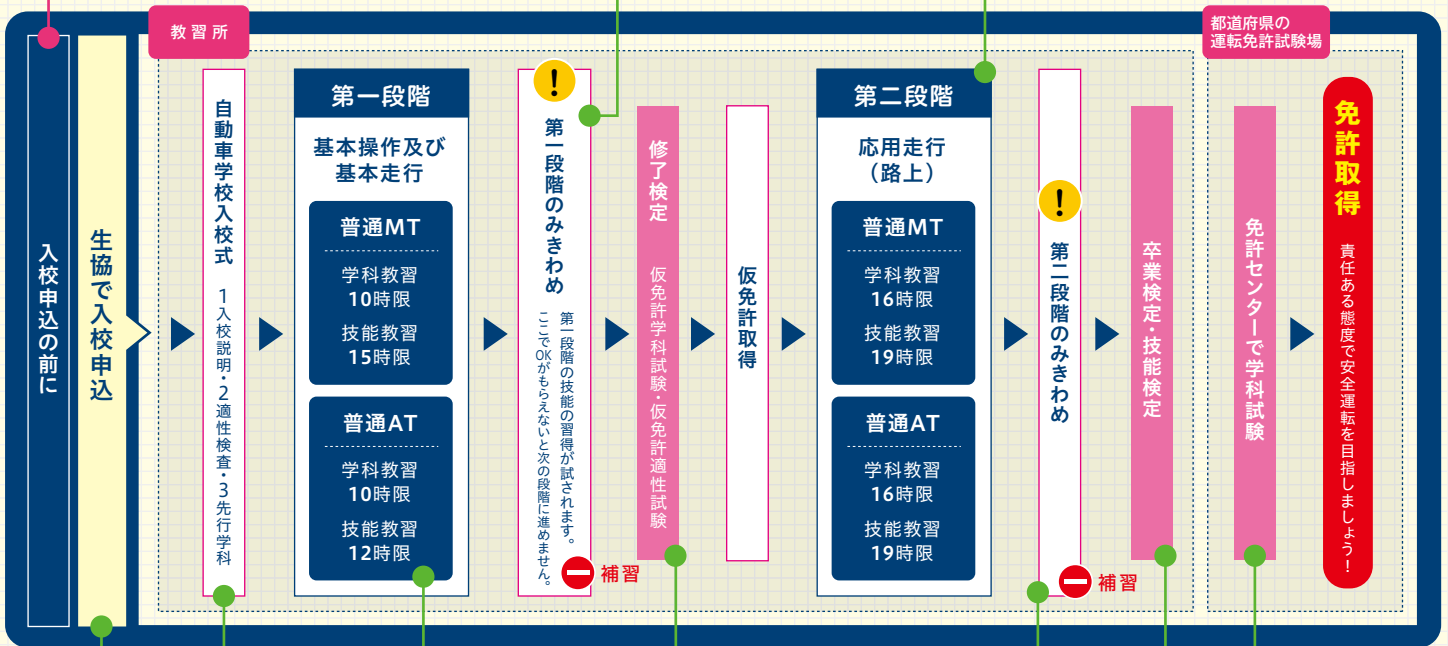

POINT! 住民票は入校前日までに!

入校日には住民票と身分証明書(学生証または健康保険証)が必要です。住民票は住所登録をしている市町村役場から取り寄せてください。ただし、すでに免許をお持ちの方はその免許で代用できます。自動車教習所に通うために、住民票を実家から移しておく事をおすすめします。卒業後の学科試験は、住民票登録のある運転免許センターで実施されますので、受験のためにわざわざ実家に帰る必要がなくなります。

入校申込の前に

運転免許を取得するために下記の条件を満たさないといけません。
※詳しい入校資格条件は7ページでご確認ください

- 1.年齢** 普通免許・大型二輪免許は18歳以上の方。
普通自動二輪は16歳以上の方。
- 2.視力** 左右それぞれ片眼で0.3以上、両眼で0.7以上が必要です。
- 3.弁色力** 信号の色が見分けられることが必要です。

第一段階のみきわめ

修了検定を受けるために十分な技能があるかの最終確認です。みきわめがもらえないと補習になります。

第二段階/応用走行(路上教習)

学科教習: 第一段階に引き続き受講します。第二段階では、応急救急処置教習などより高度な知識を学びます。
技能教習: 第二段階では、路上運転となり、より実践的な教習となります。教習所内と違い、公道を走るので運転技術だけでなく、安全確認・危険予知などより総合的な教習へと進みます。またこの段階には高速道路教習や地図を見て自分で決めた経路を運転する自主経路教習もあります。1日3回まで受講できます。

【普通四輪免許を取得するまでの流れ】

入校申込

自分に合った教習コースと教習所、入校日が決まったら生協へ。受付では、所定の申込書に記入し、教習料金を支払います。その際、入校日の説明と必要な書類をお渡しします。

生協への加入はお済みですか?

生協組合員になっていないと割引料金になりません。もちろん、組合員の優遇教習も受けられますので、ご注意ください。

自動車学校入校式

通学教習は入校受付のあと、視力・聴力などの適性検査、入校説明と続きます。そのあと、全ての教習をはじめの前に必ず受講する先行学科(学科教程)があります。