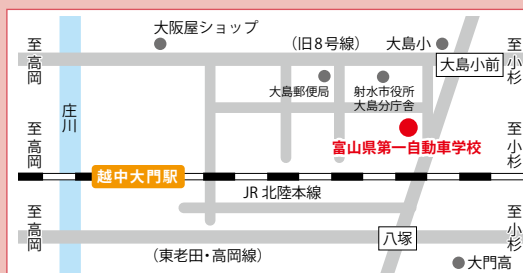

スクールバス&アクセスマップ

富山大学～富山第一自動車学校

富山大学 講義終了時間	スクールバス時刻表		自動車学校 教習開始時間
	大学発	自動車学校着	
	07:40	08:20	1限 08:30
	08:40	09:20	2限 09:30
	09:40	10:20	3限 10:30
1限終了 10:30	10:40	11:20	4限 11:30
2限終了 12:15	12:40	13:20	5限 13:30
	13:40	14:20	6限 14:30
3限終了 14:45	14:50	15:20	7限 15:30
	15:40	16:20	8限 16:30
4限終了 16:30	16:40	17:20	9限 17:30
	17:40	18:20	10限 18:30
5限終了 18:15	18:40	19:20	11限 19:30

講義終了後、待ち時間なしでスクールバスが発車します。