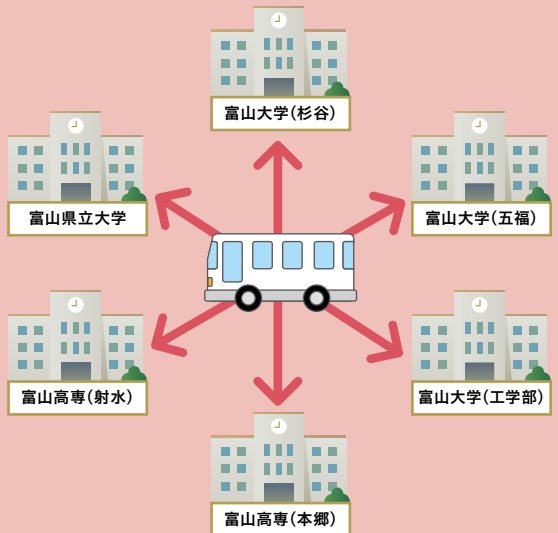

スクールバス&アクセスマップ

各学校へ無料送迎バス出ています

- バスの乗車予約・キャンセルが携帯電話から簡単にできます。
- バスの運行状況や到着予定をメールでお知らせします。

普通免許 生協料金 (太枠の金額)	生協で支払う金額				一般学生 税込価格
	取得免許	保有免許	組合員価格		
			本体価格	税込生協価格	
普通MT	なし・原付		262,733	289,006	295,350
	普通二輪		209,876	230,864	
普通AT	なし・原付		257,033	282,736	289,080
	普通二輪		203,576	223,934	
+ その他 諸費用	教習所で支払う金額(非課税)				
	仮免受験料	仮免交付手数料	本免申請料(富山※)	※富山県内での取得の場合 必要です	
	1,700	1,150	1,750		

普通免許 追加料金	【対象者のみ】教習所で支払う金額(税込)				
	仮免再試験料	修検再検定料	卒検再検定料		
	(非課税) 1,700	5,500	6,050		

二輪免許 生協料金 (太枠の金額)	生協で支払う金額				一般学生 税込価格
	取得免許	保有免許	組合員価格		
			本体価格	税込生協価格	
普通二輪	なし・原付		157,290	173,019	183,915
	普通		100,976	111,074	
大型二輪	普通二輪		103,762	114,139	
+ その他 諸費用	教習所で支払う金額(非課税)				
	本免申請料(富山※)	※富山県内での取得の場合 必要です			
	1,750				

二輪免許 追加料金	【対象者のみ】教習所で支払う金額(税込)				
	技能追加教習料	再検定料	キャンセル料		
	普通二輪 4,730 大型二輪 5,830	普通二輪 4,945 大型二輪 6,045	2,000